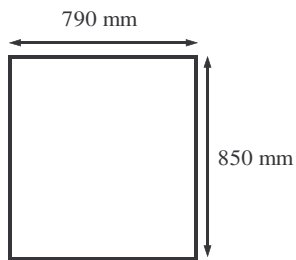

Surfaces publicitaires du Vélo Calèche

Paroi Arrière

Bas de siège avant

Côtés du avant

Protections des roues

Cercles de 610 mm de diamètre coupé
d'1/3 en bas

Tiangles du cadre