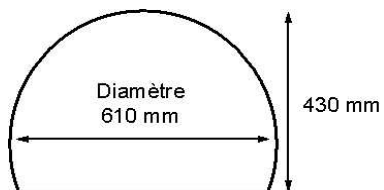

Surfaces publicitaires du Vélo Calèche

Paroi Arrière

Bas de siège avant

Côtés du avant

Protections des roues

Cercles de 610 mm de diamètre coupé
d'1/3 en bas

Tiangles du cadre