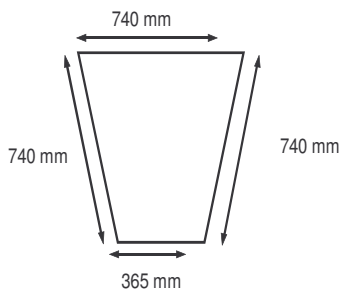

Surfaces publicitaires du Vélo Calèche

Paroi Arrière

Bas de siège avant

Côtés du avant

Protections des roues

Cercles de 610 mm de diamètre coupé
d'1/3 en bas

Tiangles du cadre