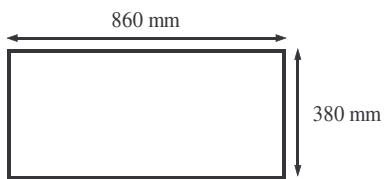

Surfaces publicitaires du Vélo Calèche

Paroi Arrière

Bas de siège avant

Côtés du avant

Protections des roues

Cercles de 610 mm de diamètre coupé
d'1/3 en bas

Tiangles du cadre